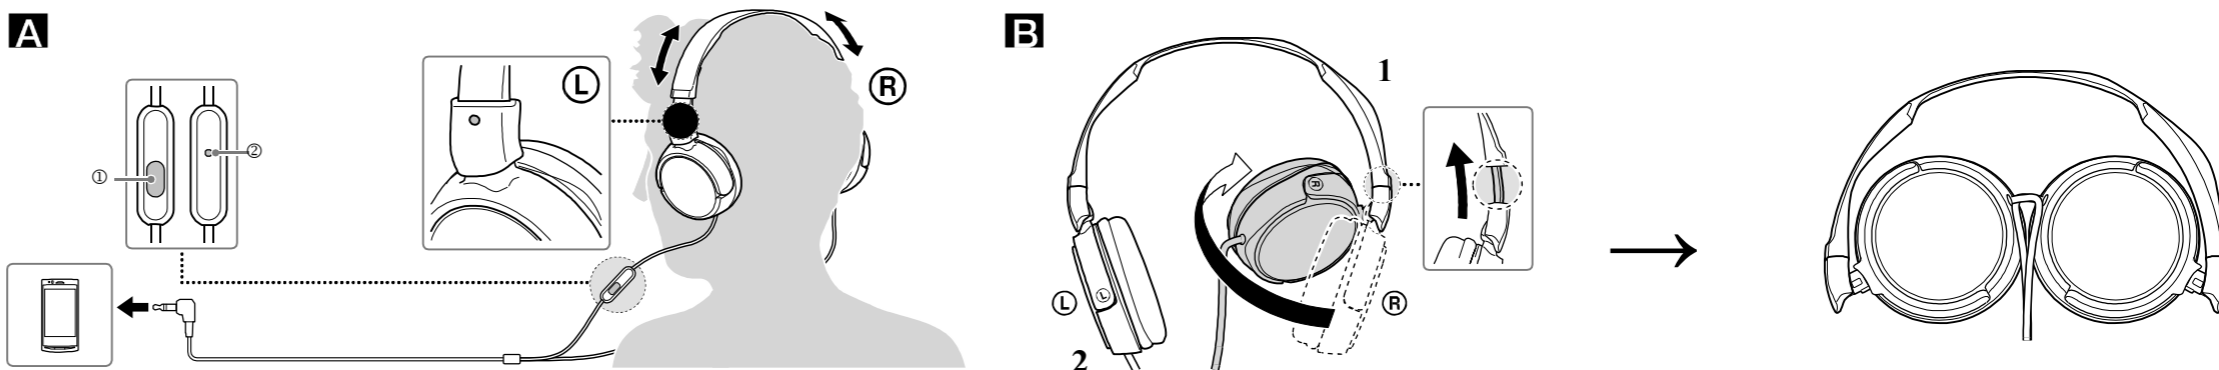

SONY

Stereo kufje

Udhëzime për përdorim

CE

* 4 4 6 3 7 7 7 3 1 * (1)

4-463-777-31(1)

MDR-ZX110AP

C

Përdorimi	Utilisation	Gebrauch	Utilización	Modalità d'uso	Hoe te gebruiken	Como utilizar	Użytkowanie
A ① Butoni multi-funksional ② Mikrofon B 1 Tërhiqni rreshqitëset paraprakisht dhe kontrolloni shenjen ® në anën e djathtë. 2 Bëjeni të njëjten për anën e majtë. C Nëse instaloni aplikacionin Smart Key* nga Google Play™, përshatja e këngës dhe zërit në telefonin tuaj të mençur do të mundësohet me butonin multi-funksional. * Smart Key është një aplikacion për Xperia™, Android™ OS 4.0 dhe më të re. Aplikacioni mund mos të jetë i gatshëm në disa shtete dhe/ose rajone dhe ndodh që mos të mund të përdoret me modele të papërbajtura të telefonave të mençur.							

Shqip

Stereo kufje

Produkte kompatible

Përdoren këtë njësi me telefon të mençur.

Shënime

Përdorimi i butonit multi-funksional*

Përdorime të gatshme për iPhone

Specifikimet

Kufjet

Mikrofoli

Dizajni dhe specifikimet mund të ndryshohen pa paralajmërim paraprak.

Xperia™ është shenjë dalluese e Sony Mobile Communications AB.

Paralajmërimë