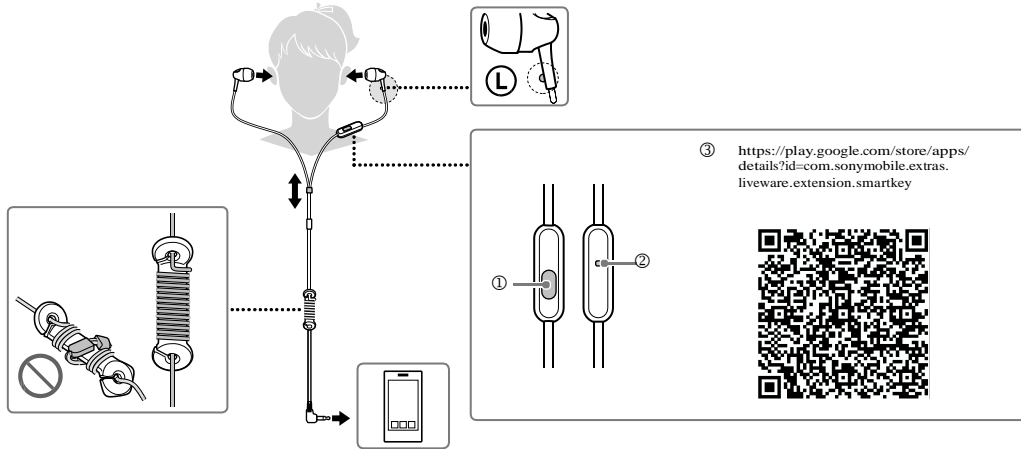

Produkte kompatibile

Përdoreni këtë njësi me telefon të mençur.

Shënime

- Varësisht nga modeli i telefonit të mençur, mikrofonin i njësisë mund mos të funksionojë ose niveli i zërit mund të jetë i ulët.
- Nuk garantohet që me këtë njësi mund të përdorni aparate digjitale muzikore.

Përdorimi i butonit multi-funksional *

Përdorime të gatshme për iPhone

* Funksionet e butonit mund të ndryshojnë varësisht nga telefon i mençur.

Specifikimet

Kufjet

Lloji: Mbyllur, dinamike
Njësia e drajverit: 9 mm, Iloj harku (miratuar CCAW)
Kapaciteti i trajtimit: 100 mW (IEC*)
Impedanca: 16 Ω në 1 kHz
Ndjeshmëria: 103 dB/mW
Përgjigjia e frekuencës: 5 Hz – 24,000 Hz
Kordoni: 1.2 m, Litrz kordonit (V- Iloji)
Kyçësja: Mëni kyçësje me katër përques të Iyer me ar në formë të shkronjës L.
Pesha: Rreth 3 g pa kordonin

Mikrofoni

Diapazoni efektiv i voltazhit:

20 Hz – 20,000 Hz

Aksesorët e dhënë

Mbulesa: SS (kuqe) (2), S (portokall) (2), M (gjelbër) (vendosur në njësinë në fabrikë) (2), L (blu të zbehtë) (2)Përshatësi i kordonit (e mbështjell kordonin deri më 50 cm) (1)
iPhone është shenjë dalluese e Apple Inc., e regjistruar në SHBA dhe shtete tjera.
Xperia™ është shenjë dalluese e Sony Mobile Communications AB.
Android™ dhe Google Play™ janë shenja dalluese të regjistruara të Google, Inc.

Mbulesa të reja për kufjet mund të porositen nga distributori më i afërt Sony.

Paralajmërimi

Instaloni mbulesat fort. Nëse ndonjë mbulesë bie rastësisht dhe mbetet në veshin tuaj, mund të shkaktojë lëndim.