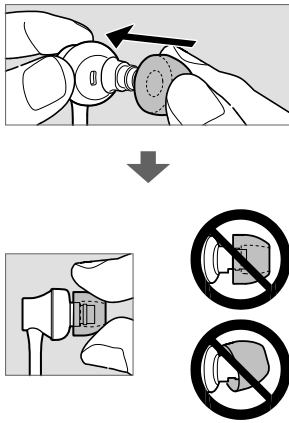

Produkte kompatibile

Përdoreni këtë njësi me telefon të mençur.

Shënime

- Varësisht nga modeli i telefonit të mençur, mikrofonin i njësisë mund mos të funksionojë ose niveli i zërit mund të jetë i ulët.
- Nuk garantohet që me këtë njësi mund të përdorni aparate digjitale muzikore.

Përdorimi i butonit multi-funksional *

Përdorime të gatshme për iPhone

* Funksionet e butonit mund të ndryshojnë varësisht nga telefon i mençur.

Specifikimet

Kufjet

Lloji: Mbyllur, dinamike
Njësia e drajverit: 9 mm, Iloj harku (miratuar CCAW)
Kapaciteti i trajtimit: 100 mW (IEC*)
Impedanca: 16 Ω në 1 kHz
Ndjeshmëria: 103 dB/mW
Përgjigjia e frekuencës: 5 Hz – 24,000 Hz
Kordoni: 1.2 m, Litrz kordonit (V- Iloji)
Kyçësja: Mëni kyçësje me katër përques të Iyer me ar në formë të shkronjës L.
Pesha: Rreth 3 g pa kordonin

Mikrofoni

Diapazoni efektiv i voltazhit:

20 Hz – 20,000 Hz

Aksesorët e dhënë

Mbulesa: SS (kuqe) (2), S (portokall) (2), M (gjelbër) (vendosur në njësinë në fabrikë) (2), L (blu të zbehtë) (2)Përshatësi i kordonit (e mbështjell kordonin deri më 50 cm) (1)
iPhone është shenjë dalluese e Apple Inc., e regjistruar në SHBA dhe shtete tjera.
Xperia™ është shenjë dalluese e Sony Mobile Communications AB.
Android™ dhe Google Play™ janë shenja dalluese të regjistruara të Google, Inc.

Mbulesa të reja për kufjet mund të porositen nga distributori më i afërt Sony.

Paralajmërimi

Instaloni mbulesat fort. Nëse ndonjë mbulesë bie rastësisht dhe mbetet në veshin tuaj, mund të shkaktojë lëndim.