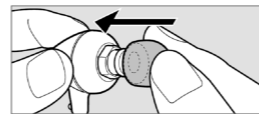

SONY®

Stereo kufje

Udhëzime për përdorim

* 4 4 6 5 9 0 9 4 1 *

(2)

4-465-909-41(2)

MDR-EX15LP

English

Stereo headphones

Specifikimet

Lloji: Mbyllur, dinamike

Njësia e drajverit: 9 mm, lloj harku

Kapaciteti i trajtimit: 100 mW (IEC*) /

Impedanca: 16 Ω në 1 kHz

Ndjeshmëria: 100 dB/mW

Përgjigja e frekuencës: 8 Hz – 22,000 Hz

Kordoni: Rreth 1.2 m, lits kordon (Y- lloji) /

Kyçësja: në formë të shkronjës L /

Pesha: Rreth 3 g pa kordonin

Aksesorët e dhënë

Mbulesa: S (2 vijë) (2), M (3 vijë)

(vendosur në njësinë në fabrikë) (1) (2), L (4 vijë) (2)

* IEC = International Electrotechnical Commission

Paralajmërim

Zëri i lartë mund të ndikojë mbi të dëgjuarit. Për siguri në trafik, mos përdorni kufjet gjatë drejtimit të makinës ose biçikletës.

Mbani mbulesat të pastër. Për të pastruar mbulesat, lajeni me një tretje të butë me detergjent.

Shënim mbi elektricitetin statik

Elektriciteti statik i akumuluar në trup mund të shkaktojë ndonjë ngacmim në veshët tuaj. Për të zvogëluar efektin, vishni rroba të prodhuara nga materiale natyrale.

Mbulesa të reja për kufjet mund të porositen nga distributori më i afërt Sony.

A

B

Përdorimi

Instaloni mbulesat fort. Nëse ndonjë mbulesë bie rastësisht dhe mbetet në veshin tuaj, mund të shkaktojë lëndim.