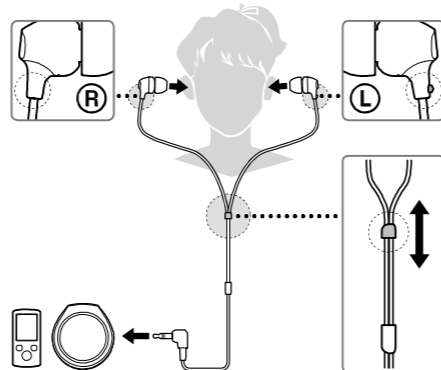

SONY®

Stereo kufje

Udhëzime për përdorim

* 4 4 6 5 9 0 9 4 1 *

(2)

4-465-909-41(2)

MDR-EX15LP

English

Stereo headphones

Specifikimet

Lloji: Mbyllur, dinamike

Njësia e drajverit: 9 mm, lloj harku

Kapaciteti i trajtimit: 100 mW (IEC*) /

Impedanca: 16 Ω në 1 kHz

Ndjeshmëria: 100 dB/mW

Përgjigja e frekuencës: 8 Hz – 22,000 Hz

Kordoni: Rreth 1.2 m, lits kordon (Y- lloji) /

Kyçësja: në formë të shkronjës L /

Pesha: Rreth 3 g pa kordonin

Aksesorët e dhënë

Mbulesa: S (2 vijë) (2), M (3 vijë)

(vendosur në njësinë në fabrikë) (1) (2), L (4 vijë) (2)

* IEC = International Electrotechnical Commission

Paralajmërim

Zëri i lartë mund të ndikojë mbi të dëgjuarit. Për siguri në trafik, mos përdorni kufjet gjatë drejtimit të makinës ose biçikletës.

Mbani mbulesat të pastër. Për të pastruar mbulesat, lajeni me një tretje të butë me detergjent.

Shënim mbi elektricitetin statik

Elektriciteti statik i akumuluar në trup mund të shkaktojë ndonjë ngacmim në veshët tuaj. Për të zvogëluar efektin, vishni rroba të prodhuara nga materiale natyrale.

Mbulesa të reja për kufjet mund të porositen nga distributori më i afërt Sony.

A

B

Përdorimi

Instaloni mbulesat fort. Nëse ndonjë mbulesë bie rastësisht dhe mbetet në veshin tuaj, mund të shkaktojë lëndim.