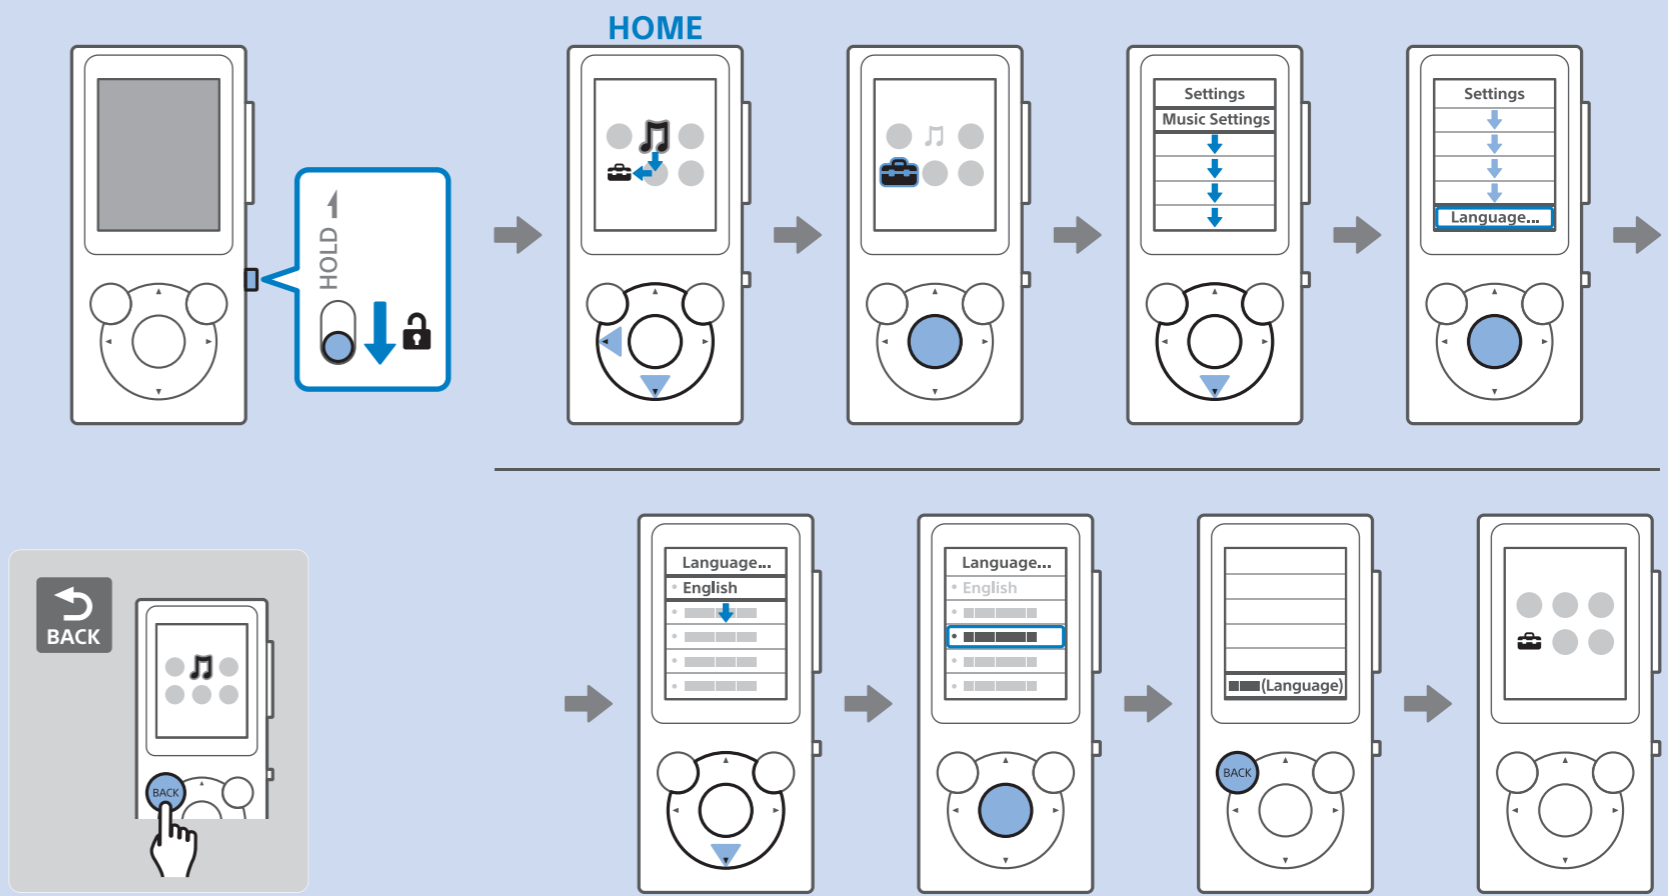

1

English
 Español 한국어
 Français 简体中文
 繁體中文

2

3

POWER OFF

HOME

http://rd1.sony.net/help/dmp/nwe390/h_ww/

Windows

Media Go
<http://mediago.sony.com/>

Mac

Content Transfer for mac
<http://www.sony.net/ct-mac/>