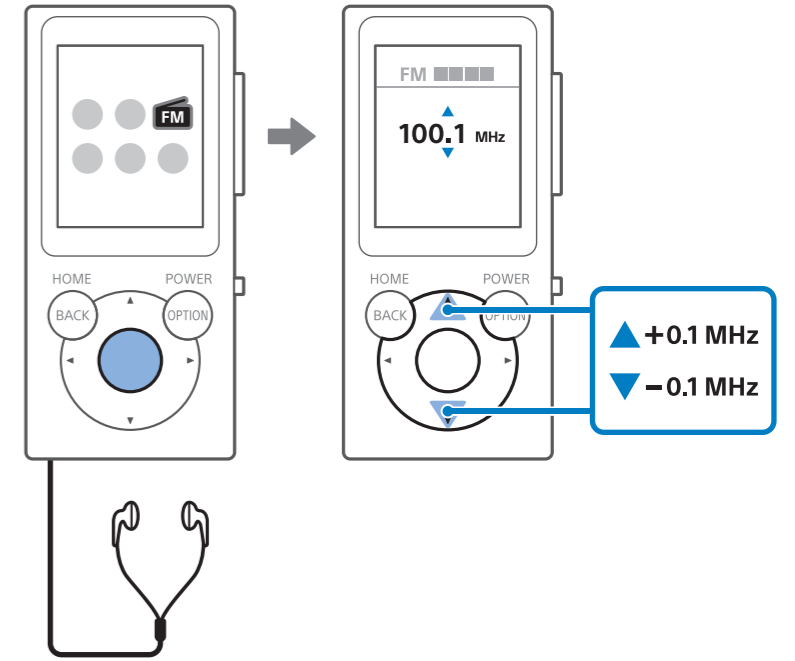

1

English
 Español 한국어
 Français 简体中文
 繁體中文

2

3

POWER OFF

HOME

http://rd1.sony.net/help/dmp/nwe390/h_ww/

Windows