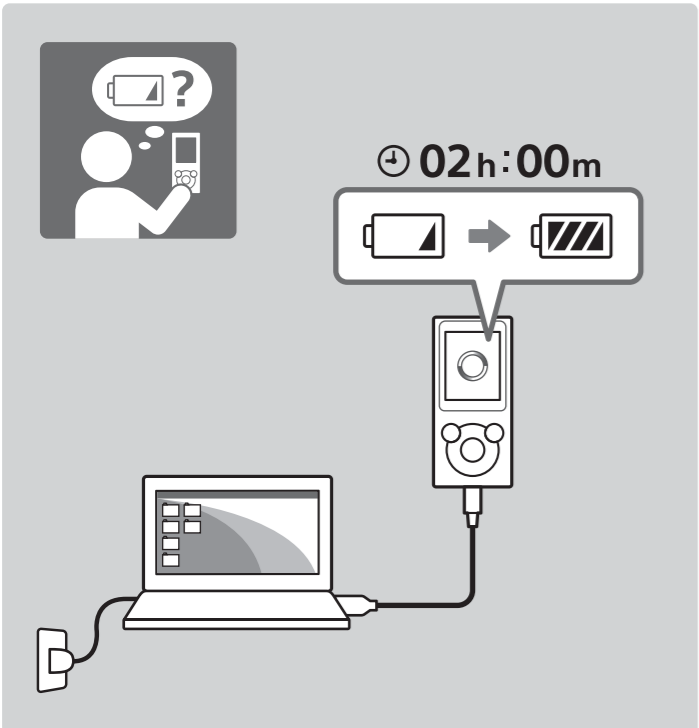

1

English
 Español 한국어
 Français 简体中文
 繁體中文

2

3

POWER OFF

HOME

http://rd1.sony.net/help/dmp/nwe390/h_ww/

Windows