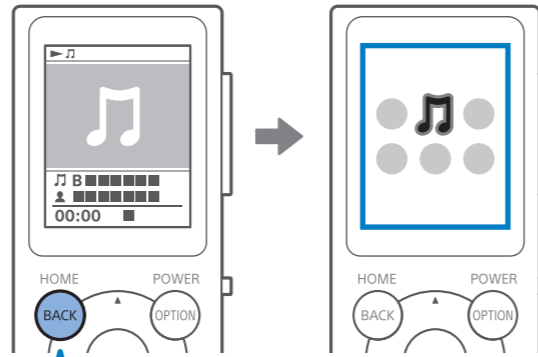

1

English
 Español 한국어
 Français 简体中文
 繁體中文

2

3

POWER OFF

HOME

http://rd1.sony.net/help/dmp/nwe390/h_ww/

Windows