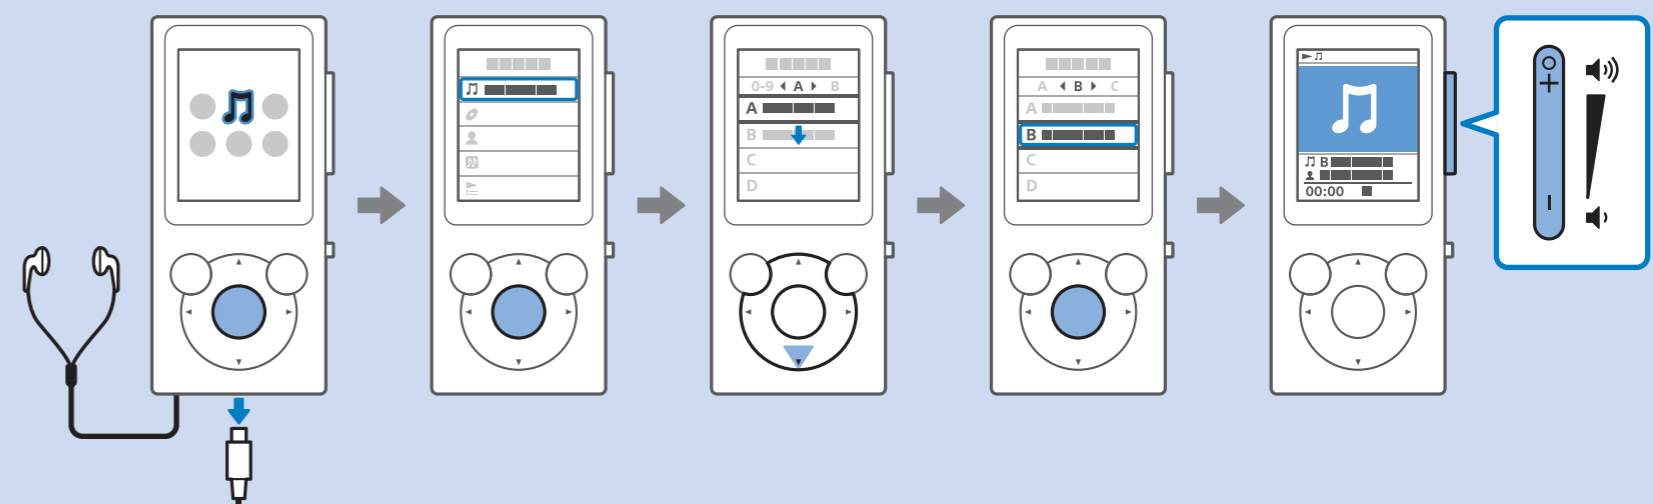

1

English
 Español 한국어
 Français 简体中文
 繁體中文

2

3

POWER OFF

HOME

http://rd1.sony.net/help/dmp/nwe390/h_ww/

Windows