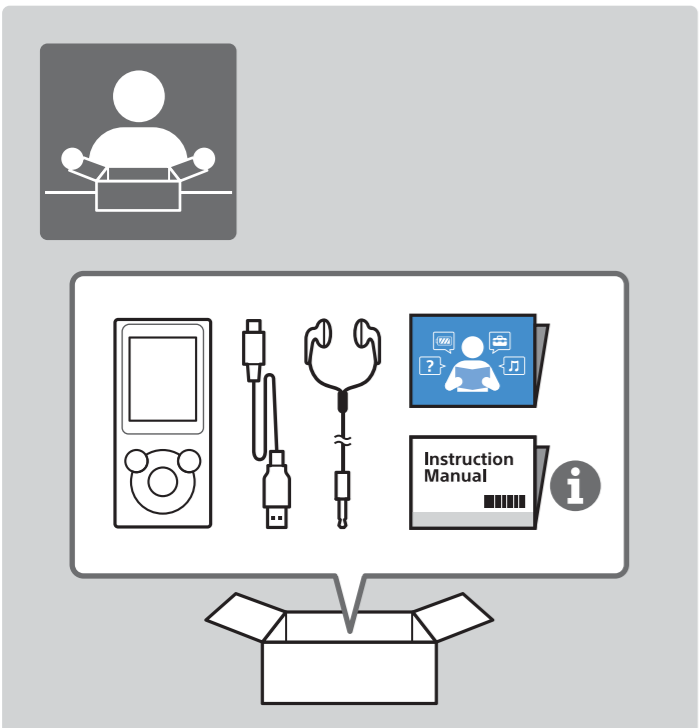

1

English
 Español 한국어
 Français 简体中文
 繁體中文

2

3

POWER OFF

HOME

http://rd1.sony.net/help/dmp/nwe390/h_ww/

Windows