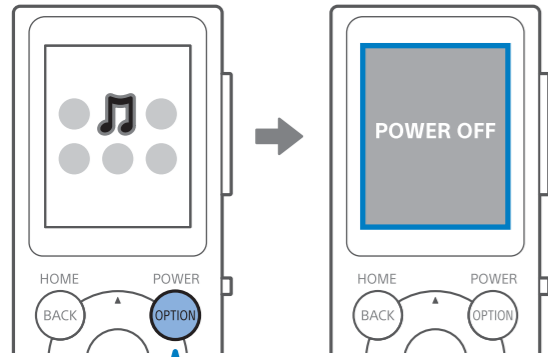

1

English
 Español 한국어
 Français 简体中文
 繁體中文

2

3

POWER OFF

HOME

http://rd1.sony.net/help/dmp/nwe390/h_ww/

Windows