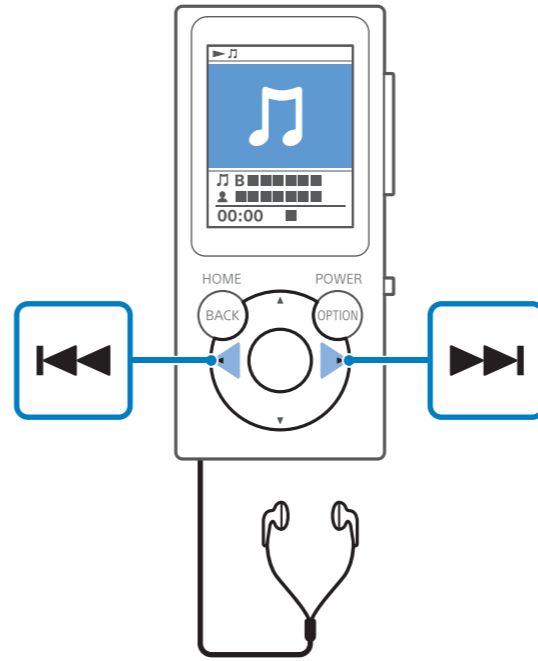

1

English
 Español 한국어
 Français 简体中文
 繁體中文

2

3

POWER OFF

HOME

http://rd1.sony.net/help/dmp/nwe390/h_ww/

Windows