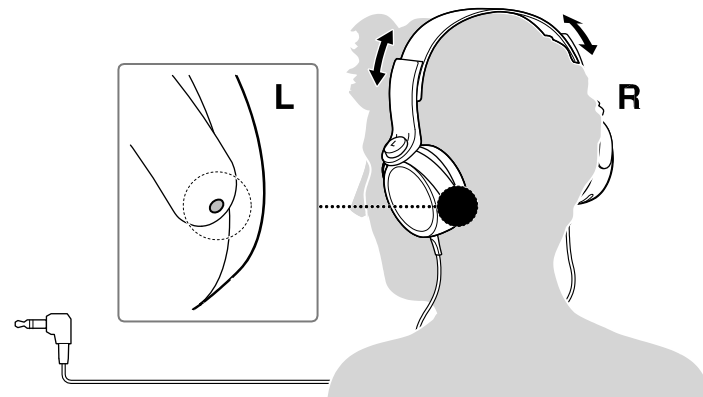

Stereo kufje

Udhëzime për përdorim

* 4 4 2 8 3 4 6 2 2 * (1)

4-428-346-22(1)

MDR-XB400

Shqip

Stereo kufje

Specifikimet

Lloji: Mbyllur, dinamik/
Njësia e drajverit: 30 mm, lloj harku (CCAW Voice Coil) /

Kapaciteti i trajtimit: 1,000 mW (IEC*) /

Impedanca: 24 Ω në 1 kHz /

Ndjeshmëria: 98 dB/mW /

Përgjigja e frekuencës: 5 Hz – 22,000 Hz /

Kordoni: 1.2 m, Litz kordon (Y- lloji) /

Kyçësja: Mini kyçëse stereo të lyer me ar në formë të shkronjës L /

Pesha: Rreth 120 g pa kordonin

* IEC = International Electrotechnical Commission

Dizajni dhe specifikimet mund të ndryshohen pa paralajmërim paraprak.

- Meqë kufjet janë me dendësi të lartë dhe të mbyllur, duke i forcuar kundër veshëve, mund të rezultojë me dëmtim të timpanit të veshit. Mos përdorni kufjet ku ka mundësi të goditen nga njerëzit ose objekte tjera si me top etj. Kur shtypni kufjet drejt veshëve mund të prodhojë një zë të goditjes së diafragmës. Kjo nuk është defekt.

Mbulesa të reja për kufjet mund të porositen nga distributori më i afërt Sony.

Zëri i lartë mund të ndikojë mbi të dëgjuarit. Për siguri në trafik, mos përdorni kufjet gjatë drejtimit të makinës ose biçikletës.