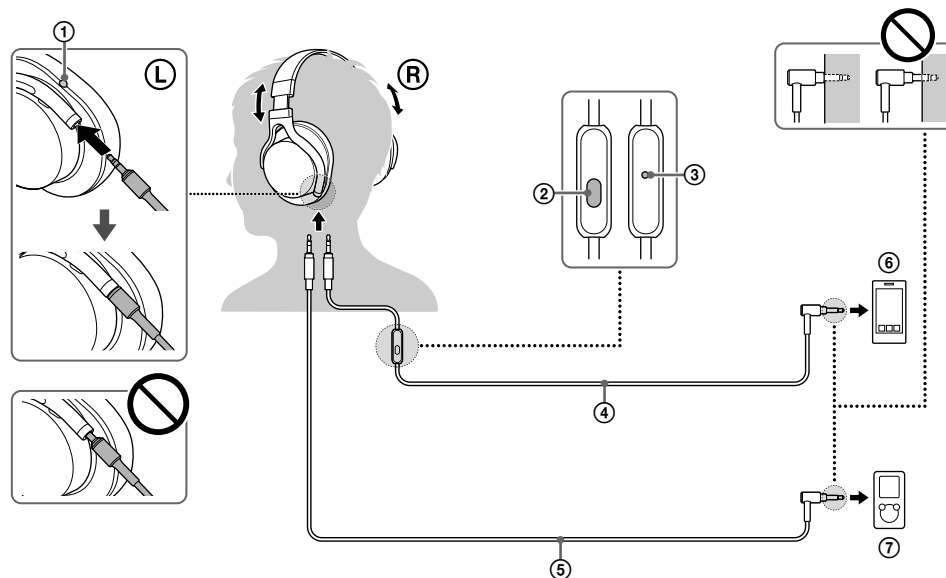

Kufje stereo

Shpjeguesi i funksionimit

SQ

Si ta perdoresh

- ① Prekshëm pikë
- ② Multi-funksion button
- ③ Mikrofon
- ④ Kablo kufjeve (të largët dhe mikrofon)
- ⑤ Kablo kufjeve
- ⑥ Smartphone
- ⑦ Pajisje të tjera

Shënime

- Për ta shkëputur kabllo, hiq nga spinën dhe jo kabllo. Përndryshe kabllo mund të thyer.
- Kur lidhni kablo, të sigurt për të futur plotësisht spinën. Nëse spina nuk është futur plotësisht, asnjë zë mund të rezultojë.

* 4 5 4 4 7 8 5 2 2 * (1)

Nëse ju instaloni Smart Key app * nga Google Play™ dyqan, udhë dhe vëllimi rregullimi në smartphone tuaj do të jenë të aktivizuara me butonin e multi-funksion.

* Smart Key është një kërkesë për Xperia™, Android™ OS 4.0 dhe më lart. Aplikacioni mund të mos jetë i disponueshëm në disa vende dhe / ose rajone, dhe nuk mund të përdoret me modele pa mbështetje smartphone.