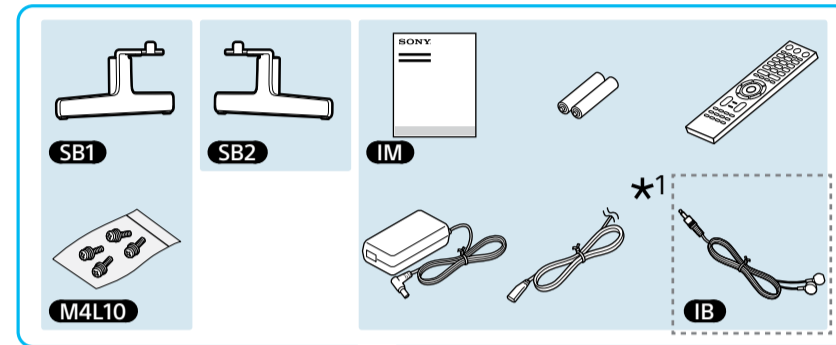

HU	Beállítási útmutató
RO	Ghid de configurare
BG	Ръководство за настройка
GR	Οδηγός εγκατάστασης
TR	Kurulum Kilavuzu

1

1.5 N·m/1,5 N·m
{15 kgf·cm}

2

3

4

5

6