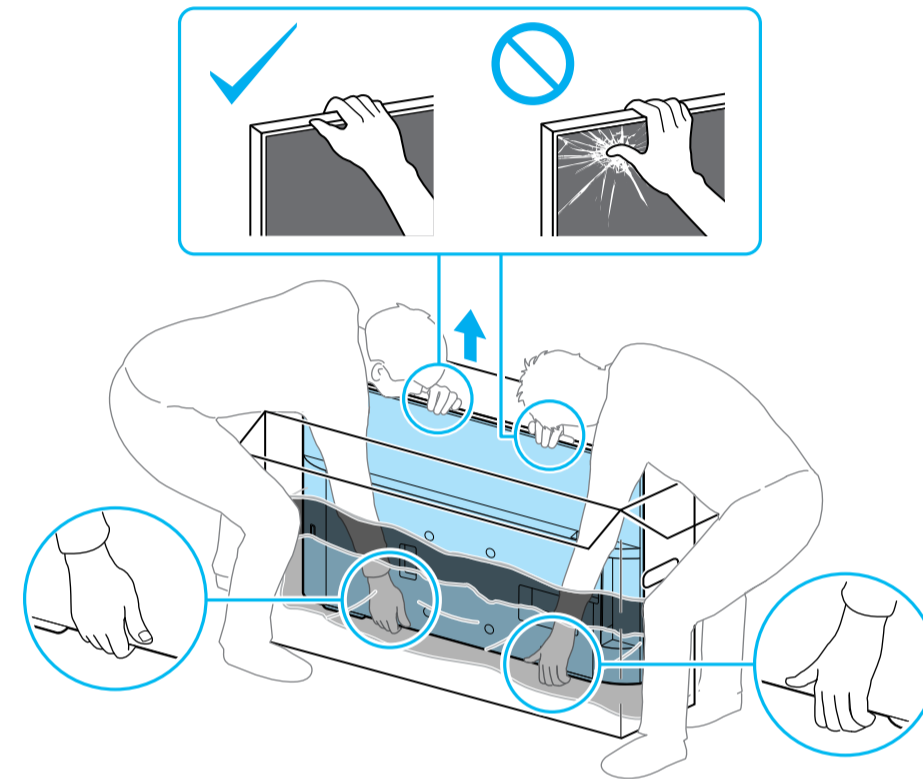

HU	Beállítási útmutató
RO	Ghid de configurare
BG	Ръководство за настройка
GR	Οδηγός εγκατάστασης
TR	Kurulum Kilavuzu

1

1.5 N·m/1,5 N·m
{15 kgf·cm}

2

3

4

5

6