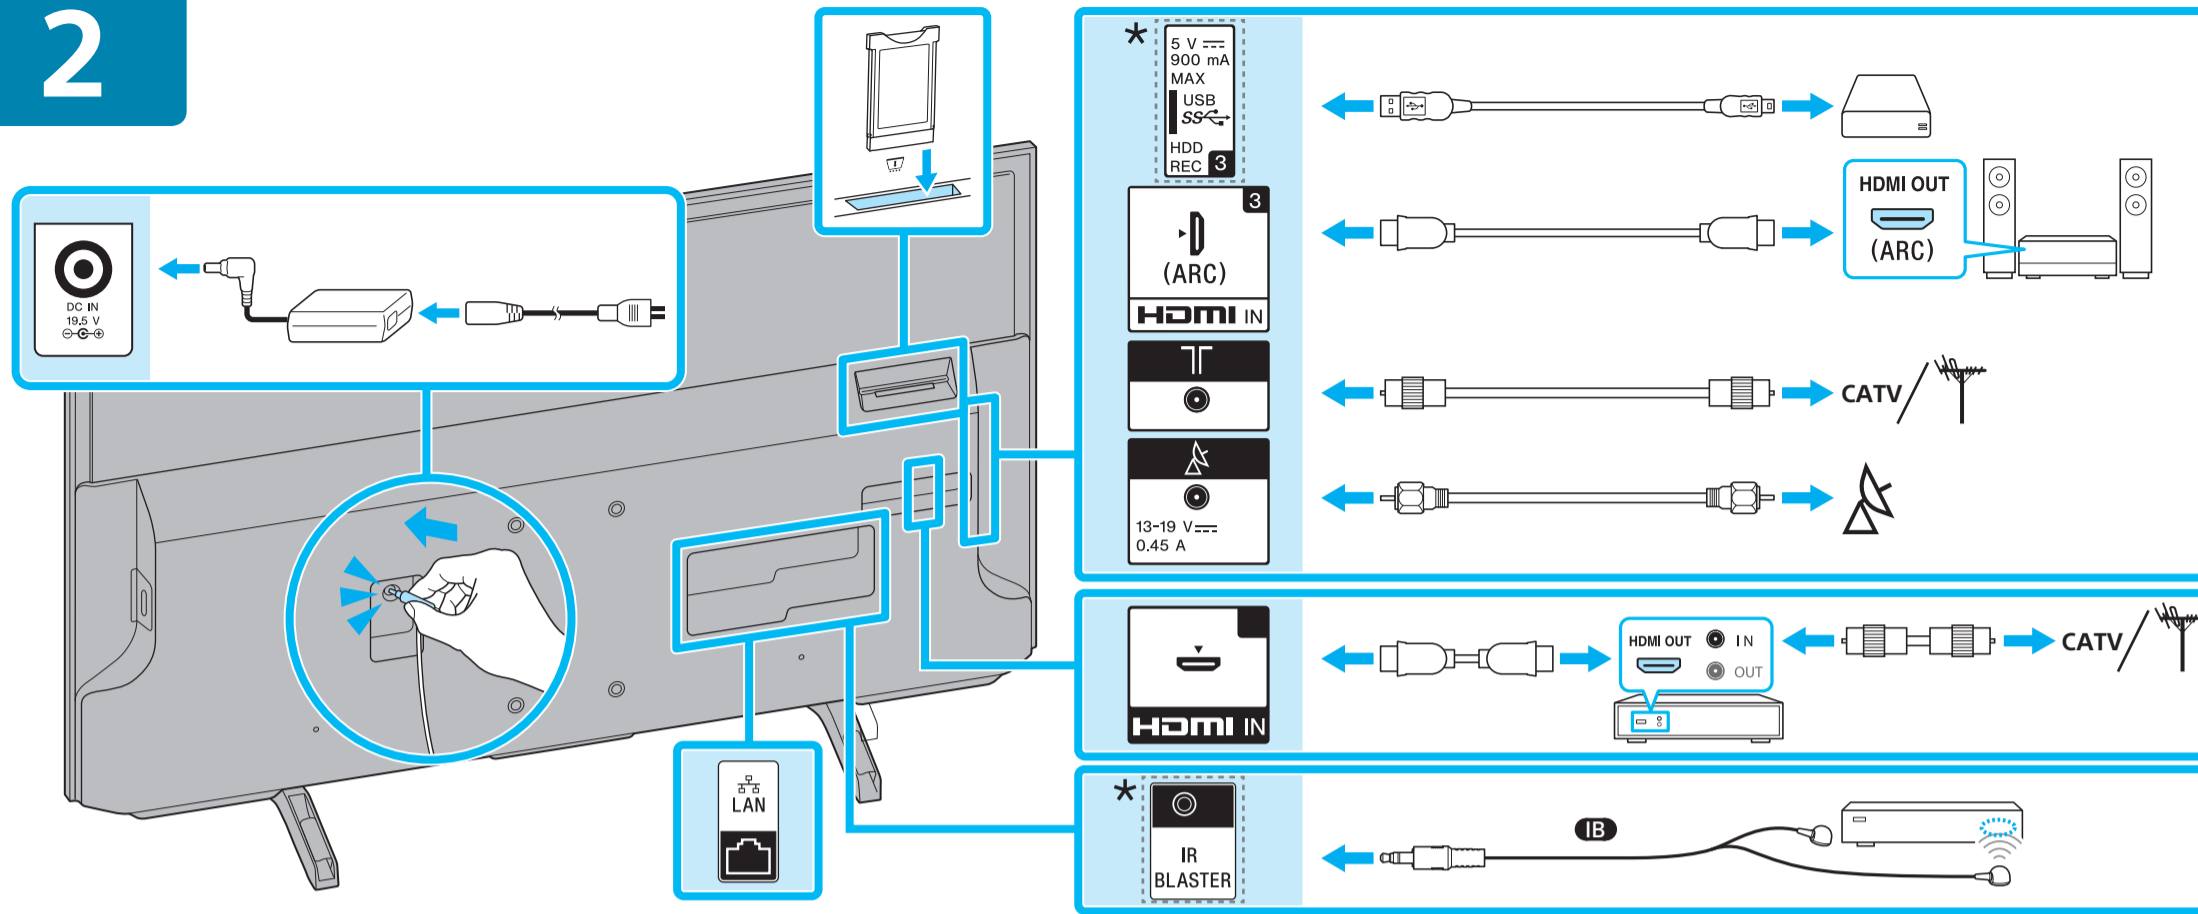

6

2

Ühendused Lisateabe saamiseks ühenduse kohta vaadake teatmikku.
Savienojumi Plašāku informāciju par savienojumiem skatiet Atsauces ceļvedī.
Ryšiai Papildomos informacijos apie prijungimą žr. trumpajame vadove.
Priključci Pogledajte Referentni vodič za dodatne informacije o priključivanju.
Povezave Za dodatne informacije o povezovanju glejte Referenčni priročnik.
Байланыстар Қосымша қосылым ақпаратын алу үшін Анықтама нұсқаулығы бөлімін қараңыз.
Veze Pogledajte Referentni vodič za dodatne informacije o povezivanju.
 חיבורים ראה מדריך עיון למידע חיבור נוסף.