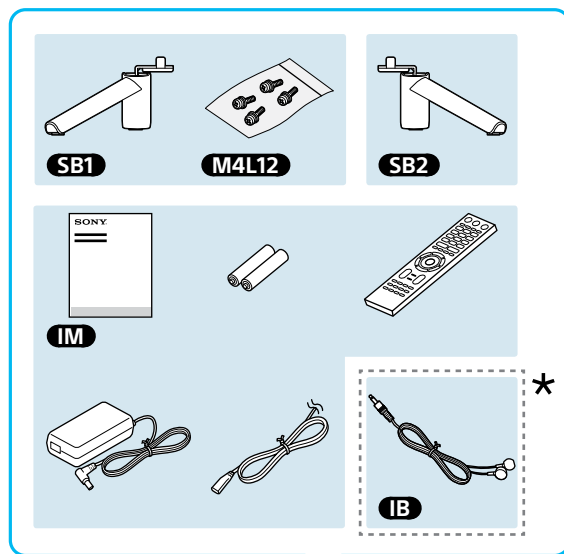

Teatmik / Atsauces ceļvedis / Trumpasis vadovas / Referentni vodič /
Referenčni priručnik / Анықтама нұсқаулығы / Referentni vodič /
מדריך עיון

★ Ainult teatud piirkondades/riikides/telerimudelitel.
Tikai dažos reģionos/valstīs/dažiem televizoru modeļiem.
Tik kai kuriuose regionuose/šalyse/TV modeliuose.
Odnosi se samo na određene regije/zemlje/modele TV-a.
Samo za določena območja/države/modele televizorja.
Тек шектелген аймақта/елде/ТД үлгісі.
Samo za ograničeni region/zemlju/TV model.

1

1