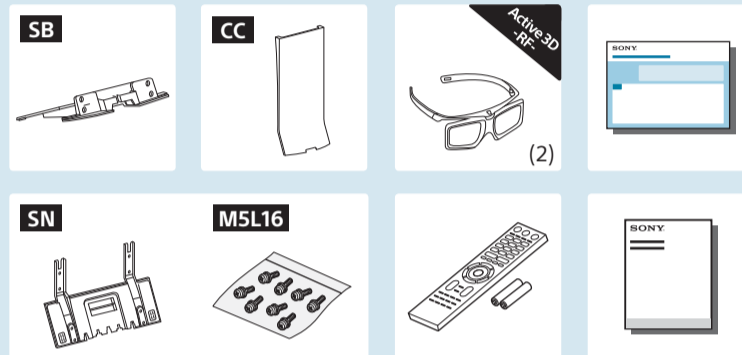

Setup Guide

GB	Setup Guide	PL	Przewodnik ustawień
FR	Guide d'installation	CZ	Průvodce nastavením
ES	Guía de configuración	SK	Sprievodca nastavením
NL	Installatiehandleiding	HU	Beállítási útmutató
DE	Einrichtungshandbuch	RO	Ghid de configurare
PT	Guia de configuração	BG	Ръководство за настройка
IT	Guida di installazione	GR	Οδηγός εγκατάστασης
SE	Startguide	TR	Kurulum Kılavuzu
DK	Installationsvejledning	RU	Руководство по установке
FI	Asetusopas	UA	Посібник із налаштування
NO	Innstillingsveiledning		

Reference Guide / Guide de référence / Guía de referencia / Referentiegids / Referenzanleitung / Guia de referência / Guida di riferimento / Referensmaterial / Referencevejledning / Viiteopas / Referanseveiledning / Przewodnik / Referenční příručka / Referenčná príručka / Felhasználói útmutató / Ghid de referință / Информация за продукта / Οδηγός αναφοράς / Başvuru Kılavuzu / Справочник / Довідковий посібник

<http://rd1.sony.net/help/tv/daep1/h_eu/>

Help Guide / Guide d'aide / Guía de ayuda / Helpgids / Hilfe / Guia de ajuda / Guida / Hjälpguide / Hjelpevejledning / Käyttöopas / Hjelpeveiledning / Przewodnik pomocniczy / Uživatelská příručka / Příručka / Sögúttmató / Ghid de asistentă / Помощно ръководство / Οδηγός βοήθειας / Yardım Kılavuzu / Справочное руководство / Довідка