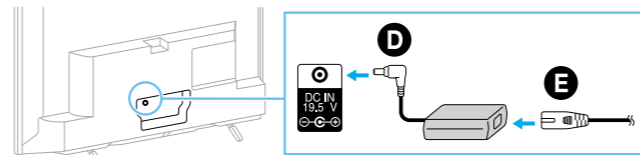

Өге және кабельдік антенна мен (A) кабельдік/спутниктік приставканың қосылымдары. HDMI немесе SCART қосылымын таңдаңыз.

\* Жазу функциясы бар STB қосылымын кабель қабылдауы үшін ТГ ұяшығына, қосымша спутниктік қабылдауы үшін Δ ұяшығына жалғаңыз.

\*\* Жерсерік антеннасының қол жетімді болуы теледидарға байланысты болады.

BRAVIA

KDL-48R48xB / 40R48xB / 40R45xB / 32R43xB / 32R41xB

1

2

3

Орнату Желі сымын басқа кабельдермен біріктірмеңіз.

1