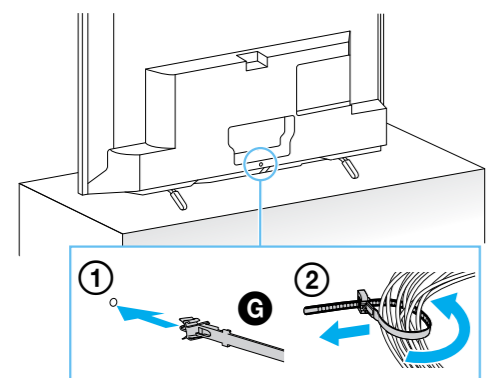

Өге және кабельдік антенна мен (A) кабельдік/спутниктік приставканың қосылымдары. HDMI немесе SCART қосылымын таңдаңыз.

\* Жазу функциясы бар STB қосылымын кабель қабылдауы үшін ТГ ұяшығына, қосымша спутниктік қабылдауы үшін Δ ұяшығына жалғаңыз.

\*\* Жерсерік антеннасының қол жетімді болуы теледидарға байланысты болады.

BRAVIA

KDL-48R48xB / 40R48xB / 40R45xB / 32R43xB / 32R41xB

1

2

3

Орнату Желі сымын басқа кабельдермен біріктірмеңіз.

1