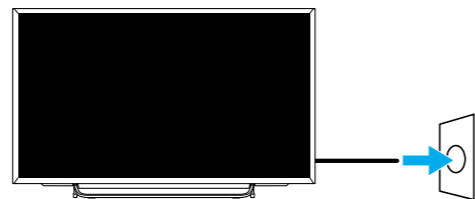

1

2

3

Орнату Желі сымын басқа кабельдермен біріктірмеңіз.

1

2

3

4

+/+//+/+//+/+

Экрандағы бастапқы орнатуларын орындаңыз.

Жұмыс нұсқаулығы: Барлық теледидар мүмкіндіктерін пайдалану туралы толық ақпарат.

<http://support.sony-europe.com/>