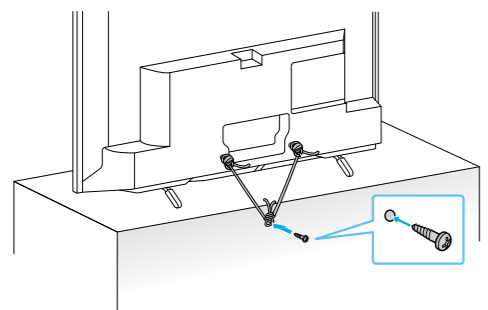

Өге және кабельдік антенна мен (A) кабельдік/спутниктік приставканың қосылымдары. HDMI немесе SCART қосылымын таңдаңыз.

\* Жазу функциясы бар STB қосылымын кабель қабылдауы үшін ТГ ұяшығына, қосымша спутниктік қабылдауы үшін Δ ұяшығына жалғаңыз.

\*\* Жерсерік антеннасының қол жетімді болуы теледидарға байланысты болады.

BRAVIA

KDL-48R48xB / 40R48xB / 40R45xB / 32R43xB / 32R41xB

1

2

3

Орнату Желі сымын басқа кабельдермен біріктірмеңіз.

1