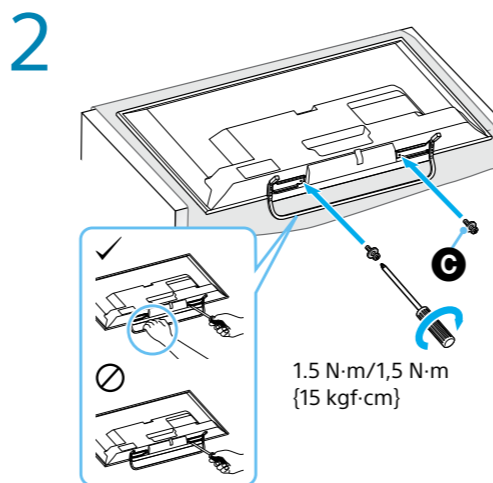

# Жылдам іске қосу нұсқауы

Өнім атауы: Телевизор

KDL-48/40R48xB, KDL-32R43xB

KDL-40R45xB, KDL-32R41xB

Теледидарды тасымалдау алдында жұмыс нұсқаулығындағы «Қауіпсіздік ақпараты» бөлімін қараңыз.

**A**

**B**