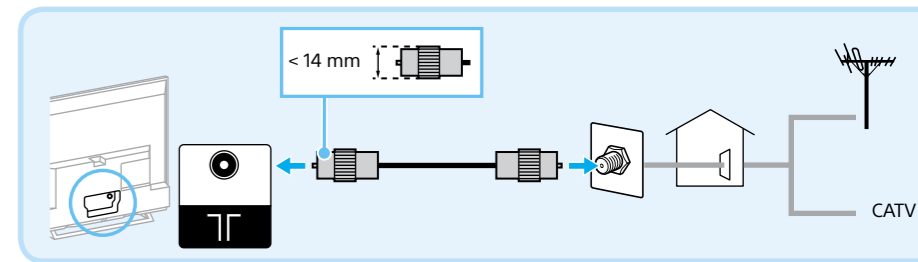

# Жылдам іске қосу нұсқауы

Өнім атауы: Телевизор

KDL-48/40R48xB, KDL-32R43xB

KDL-40R45xB, KDL-32R41xB

Теледидарды тасымалдау алдында жұмыс нұсқаулығындағы «Қауіпсіздік ақпараты» бөлімін қараңыз.

**A**

**B**

Өге және кабельдік антенна мен (A) кабельдік/спутниктік приставканың қосылымдары. HDMI немесе SCART қосылымын таңдаңыз.

\* Жазу функциясы бар STB қосылымын кабель қабылдауы үшін ТГ ұяшығына, қосымша спутниктік қабылдауы үшін Δ ұяшығына жалғаңыз.