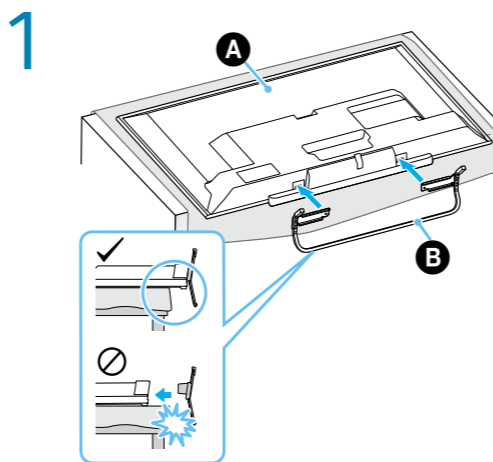

# Жылдам іске қосу нұсқауы

Өнім атауы: Телевизор

KDL-48/40R48xB, KDL-32R43xB

KDL-40R45xB, KDL-32R41xB

Теледидарды тасымалдау алдында жұмыс нұсқаулығындағы «Қауіпсіздік ақпараты» бөлімін қараңыз.

**A**

**B**

Өге және кабельдік антенна мен (A) кабельдік/спутниктік приставканың қосылымдары. HDMI немесе SCART қосылымын таңдаңыз.

\* Жазу функциясы бар STB қосылымын кабель қабылдауы үшін ТГ ұяшығына, қосымша спутниктік қабылдауы үшін Δ ұяшығына жалғаңыз.