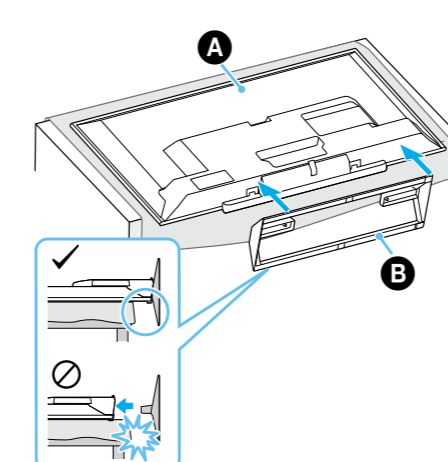

KDL-40R45xB, KDL-32R41xB