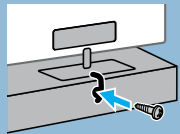

1

2

3

Орнату Желі сымын басқа кабельдермен біріктірмеңіз.

1

2

3

4

+/+//+/+//+/+

Экрандағы бастапқы орнатуларын орындаңыз.

Жұмыс нұсқаулығы: Барлық теледидар мүмкіндіктерін пайдалану туралы толық ақпарат.

<http://support.sony-europe.com/>