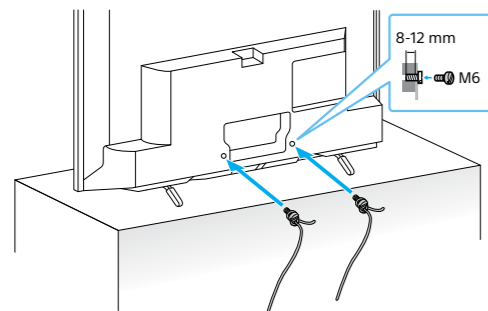

Өге және кабельдік антенна мен (A) кабельдік/спутниктік приставканың қосылымдары. HDMI немесе SCART қосылымын таңдаңыз.

\* Жазу функциясы бар STB қосылымын кабель қабылдауы үшін ТГ ұяшығына, қосымша спутниктік қабылдауы үшін Δ ұяшығына жалғаңыз.

\*\* Жерсерік антеннасының қол жетімді болуы теледидарға байланысты болады.

BRAVIA

KDL-48R48xB / 40R48xB / 40R45xB / 32R43xB / 32R41xB

1

2

3

Орнату Желі сымын басқа кабельдермен біріктірмеңіз.

1