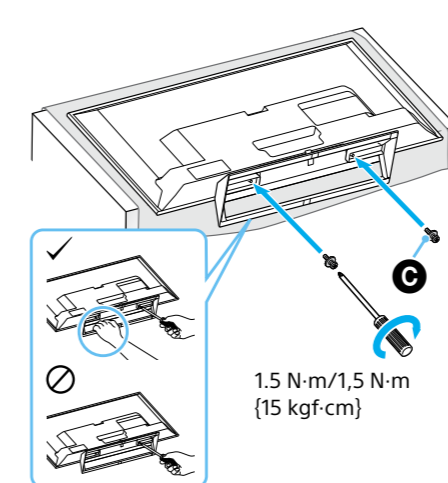

KDL-40R45xB, KDL-32R41xB