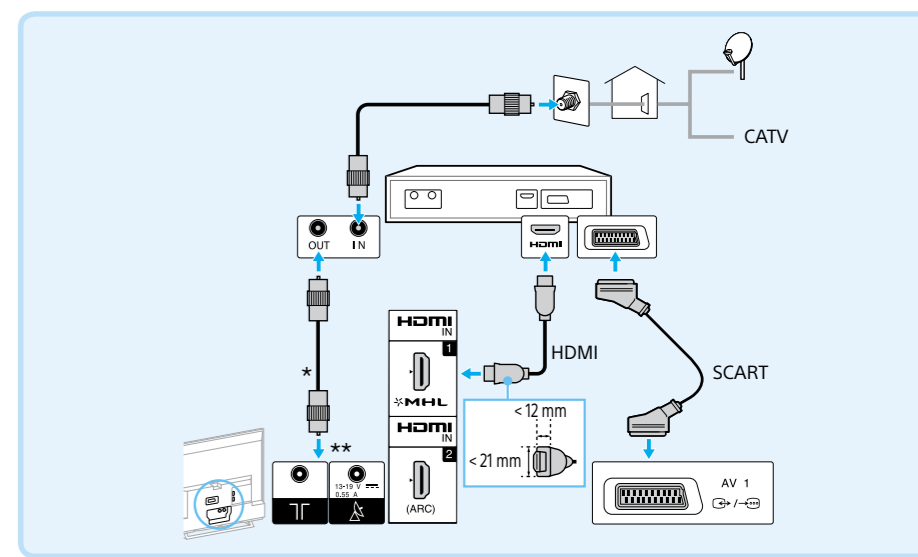

# Жылдам іске қосу нұсқауы

Өнім атауы: Телевизор

KDL-48/40R48xB, KDL-32R43xB

KDL-40R45xB, KDL-32R41xB

Теледидарды тасымалдау алдында жұмыс нұсқаулығындағы «Қауіпсіздік ақпараты» бөлімін қараңыз.

**A**

**B**

Өге және кабельдік антенна мен (A) кабельдік/спутниктік приставканың қосылымдары. HDMI немесе SCART қосылымын таңдаңыз.

\* Жазу функциясы бар STB қосылымын кабель қабылдауы үшін ТГ ұяшығына, қосымша спутниктік қабылдауы үшін Δ ұяшығына жалғаңыз.

\*\* Жерсерік антеннасының қол жетімді болуы теледидарға байланысты болады.

BRAVIA

KDL-48R48xB / 40R48xB / 40R45xB / 32R43xB / 32R41xB

1

2

3

Орнату Желі сымын басқа кабельдермен біріктірмеңіз.

1