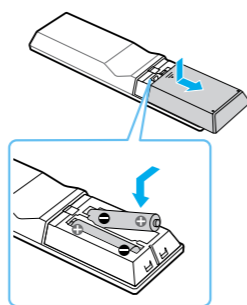

Экрандағы бастапқы орнатуларын орындаңыз.