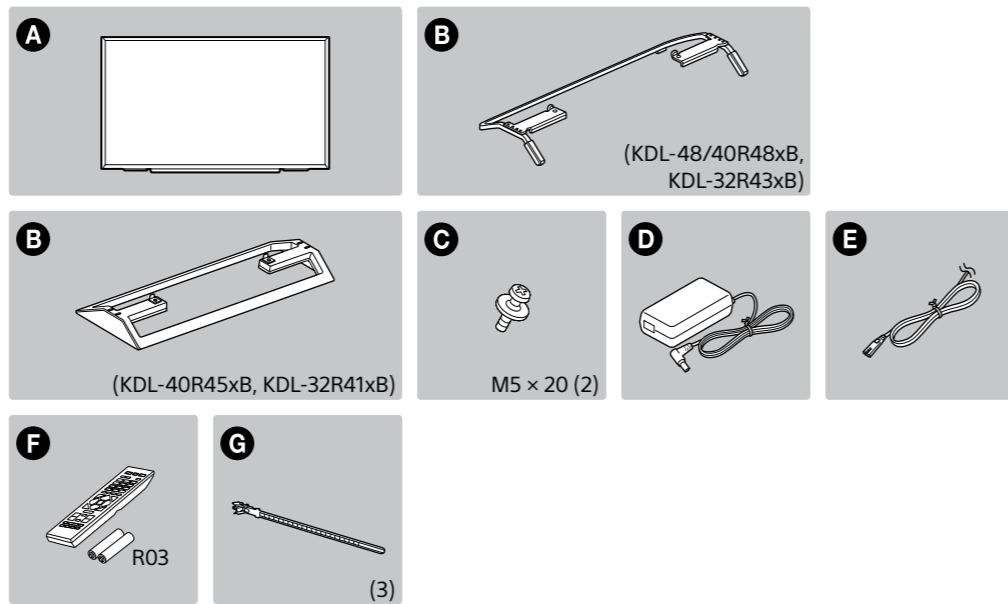

# Жылдам іске қосу нұсқауы

Өнім атауы: Телевизор

KDL-48/40R48xB, KDL-32R43xB

KDL-40R45xB, KDL-32R41xB

Теледидарды тасымалдау алдында жұмыс нұсқаулығындағы «Қауіпсіздік ақпараты» бөлімін қараңыз.

**A**

**B**

Өге және кабельдік антенна мен (A) кабельдік/спутниктік приставканың қосылымдары. HDMI немесе SCART қосылымын таңдаңыз.

\* Жазу функциясы бар STB қосылымын кабель қабылдауы үшін ТГ ұяшығына, қосымша спутниктік қабылдауы үшін Δ ұяшығына жалғаңыз.