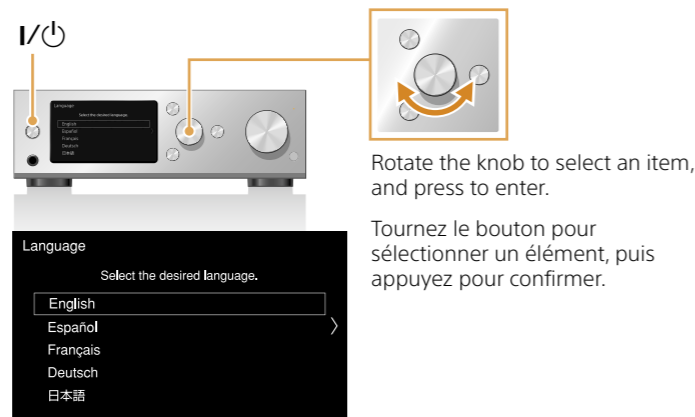

2 Connect the unit and computer to the same network Connectez l'appareil et l'ordinateur au même réseau

Rotate the knob to select an item, and press to enter.

Tournez le bouton pour sélectionner un élément, puis appuyez pour confirmer.

Turn on the power of the unit, and then set up the unit following the on-screen instructions.

You can connect the unit to the network using either a wireless or wired LAN connection.

Mettez l'appareil sous tension, puis configurez-le en suivant les instructions à l'écran.

Vous pouvez connecter l'appareil au réseau à l'aide d'une connexion sans fil ou d'une connexion LAN filaire.

To transfer a large volume of content to the unit

Using a LAN cable allows you to transfer quicker. Connect a LAN cable first as shown in the illustration on the right, and then turn on the power of the unit.

Pour transférer un volume important de contenu vers l'appareil

Utilisez un câble LAN pour procéder plus rapidement au transfert. Connectez d'abord un câble LAN, comme illustré à droite, puis mettez l'appareil sous tension.