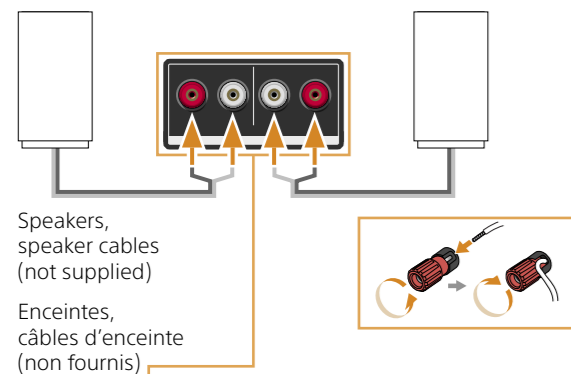

# 1 Connect the unit to speakers Connectez l'appareil aux enceintes

After connecting the unit and speakers, connect the AC power cord (mains lead) to a wall outlet (wall socket).

Après avoir connecté l'appareil et les enceintes, connectez le cordon d'alimentation secteur à une prise murale.