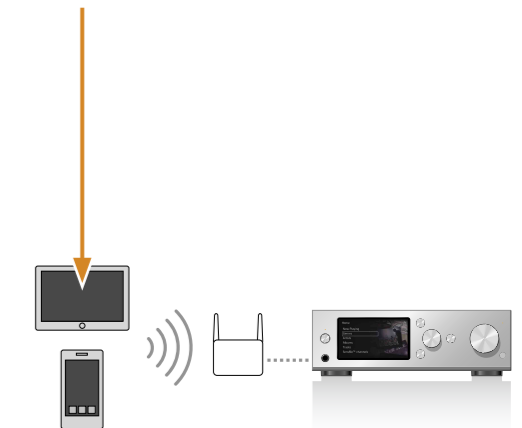

Visit the website below for more information on the unit and how to get the most out of it:
Visitez le site Web suivant pour obtenir plus d'informations sur l'appareil et savoir comment en profiter pleinement :

<http://rd1.sony.net/help/ha/haps1/h_zz/>