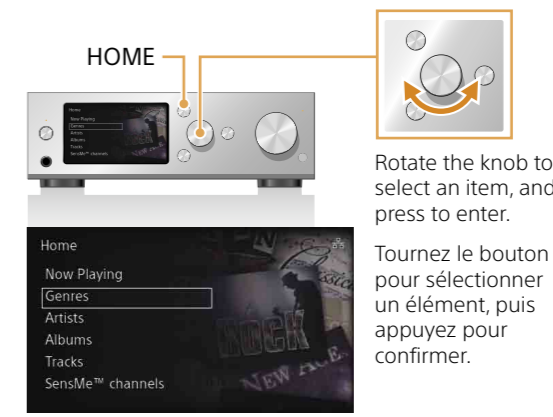

Playing back music Lecture de musique

Rotate the knob to select an item, and press to enter.

Tournez le bouton pour sélectionner un élément, puis appuyez pour confirmer.

Display the Home Menu, and then play back a music file.

The icon is displayed while copying and transferring files. You can start to play back music from files transferred and registered on the unit.

Affichez le menu Accueil, puis lisez un fichier audio.

L'icône s'affiche lors de la copie et du transfert de fichiers. Vous pouvez lancer la lecture de musique de fichiers transférés et enregistrés sur l'appareil.

To play back music with ease using your smart phone or tablet device

Pour lire facilement de la musique avec votre téléphone intelligent ou votre tablette

Download "HDD Audio Remote" to your mobile device.
Téléchargez « HDD Audio Remote » sur votre périphérique mobile.