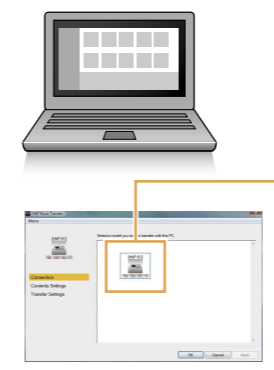

If the icon is displayed, the unit and computer are successfully connected to the network.

Si l'icône est affichée, l'appareil et l'ordinateur sont correctement connectés au réseau.

2 Start up HAP Music Transfer, and then transfer music files to the unit.

Transferring many files to the unit or processing many files on the unit may take extra time to complete. During the data processing, is displayed.

2 Démarrez HAP Music Transfer, puis transférez les fichiers audio vers l'appareil.

Le transfert de nombreux fichiers vers l'appareil ou le traitement de nombreux fichiers sur l'appareil peut nécessiter davantage de temps. Pendant le traitement des données, s'affiche.