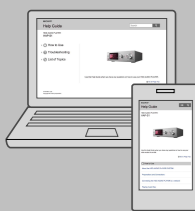

## About manuals of the unit À propos des manuels de l'appareil

### Quick Start Guide (this manual)

Explains procedures from setting up the unit to copying music on the computer automatically and playing it back. You can copy music files onto the unit with ease just by completing steps 1 to 3.

### Guide de démarrage rapide (ce manuel)

Explique les procédures relatives à la configuration de l'appareil, la copie automatique de musique sur l'ordinateur et la lecture de celle-ci. Pour copier facilement des fichiers musicaux sur l'appareil, il vous suffit d'exécuter les étapes 1 à 3.