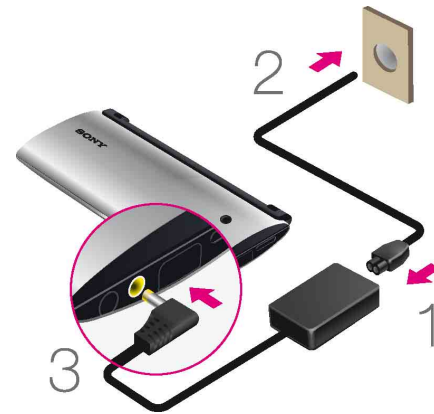

Tablet bilgisayarınızın kenarlarına yapıştırılan koruyucu filmi çıkartın ve ardından **iki düğmeye bastırarak alt kapağı açın.**

Kutupları yukarıda gösterilen yöne bakacak şekilde pili yerleştirin.

Alt kapağı kapatın.

Üst kapağı kaydırarak çıkartın.

SIM kartını (ürünle verilmez) yerleştirin ve üst kapağı kaydırarak geri yerine takın.

 (güç) düğmesini üç saniye basılı tutun. Tablet bilgisayar açıldığında, başlangıç ayarlarını görüntülenen talimatlara uygun olarak gerçekleştirin.

Quick Start Guide

Краткое руководство

Hızlı Başlangıç Kılavuzu

In the box

- AC adapter
- AC power cord (mains lead)
- microSD memory card* (2GB) (trial sample)
- Rechargeable lithium-ion battery pack
- Quick Start Guide (this document)
- Important Information

* microSD memory card is inserted in the tablet device.

В коробке

- Адаптер переменного тока
- Шнур питания
- Карта памяти microSD* (2 ГБ) (пробный образец)
- Литий-ионный аккумулятор
- Краткое руководство (настоящий документ)
- Важная информация