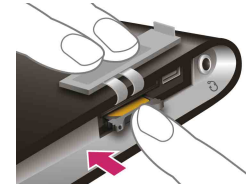

SONY®

Insert a pin or paper clip (not supplied) into the SIM card eject hole.

Вставьте в отверстие возврата SIM-карты булавку или скрепку (не прилагается).

SIM kartı çıkarma deliğine bir iğne veya ataç (ürünle verilmez) sokun.

Eject the SIM tray.

Извлеките держатель для SIM-карты.

SIM yuvasını çıkartın.

Place a SIM card on the SIM tray so that the cutout of the SIM card fits that of the SIM tray.

Убедившись, что срезанный уголок SIM-карты обращен в правильном направлении, вложите SIM-карту в держатель SIM-карты.

SIM kartını, kesik tarafı SIM yuvasındaki yerine gelecek şekilde SIM yuvasına yerleştirin.

Insert the SIM tray.

Вставьте держатель для SIM-карты.

SIM yuvasını geri yerine takın.

Quick Start Guide Краткое руководство Hızlı Başlangıç Kılavuzu