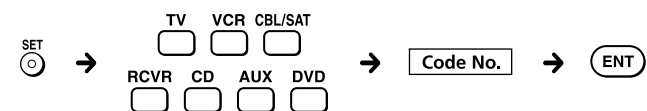

La fila izquierda de la tabla muestra la marca y la derecha muestra el número de código.

Sistema de minicomponentes de alta fidelidad

La fila de la izquierda de la tabla muestra la marca y las tres de la derecha muestran el número de código para cada sección del sistema de minicomponentes de alta fidelidad.

To set a Component Code (see the instruction manual for details)

Para introducir un código de componente (consulte los detalles en el manual de instrucciones)

Para ajustar um código de componente (consulte o manual de instruções quanto aos pormenores)

RM-V301:

RM-V401:

Português

TV/VCR/COMBO*

Na tabela apresentada, a coluna da esquerda indica a marca, a coluna central indica o componente (televisor (TV), videogravador (VCR) ou COMBO) e a coluna da direita indica o número de código correspondente.