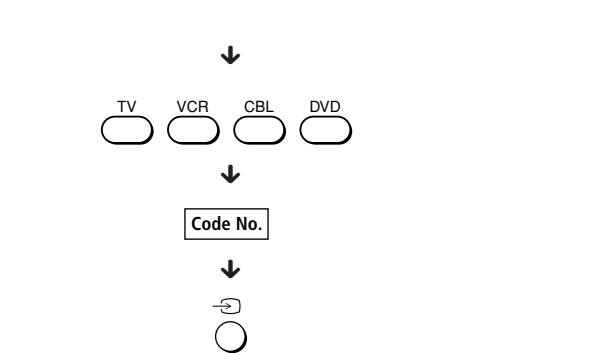

### 中文

**TV（電視機）/VCR（錄像機）/COMBO\***

表的左邊的行表示廠牌，中央的行表示組成機種類（TV，VCR 或 COMBO）而右邊的行是表示代碼號。

\* COMBO代表包含有TV（電視機）和VCR（錄像機）的裝置。

**CBL（電纜箱）**

表的左邊的行表示廠牌，而右邊的行是表示代碼號。

**DVD**

表的左邊的行表示廠牌，而右邊的行是表示代碼號。

**To set a Component Code (see the operating instructions for details)**

設定組成機代碼（詳細說明，請參看使用說明書）

<b>لبرمجة رمز جهاز ما (راجع تعليمات التشغيل لمزيد من التفاصيل)</b>
<b>OS</b> <b>+</b> <b>⏻</b>

While pressing the **S (SET)** button, press the ⏻ button.

按住 S (SET) 按鈕的同時，按 ⏻ 按鈕。

بينما تضغط الزر **S (SET)**، إضغط الزر ⏻.

<b>Brand</b>	<b>Component</b>	<b>Code No.</b>
Sony	TV	001 002 003 004 005 006 007
	VCR (VTR1:Betamax)	001 007 010 011
	VCR (VTR2:8mm)	002 008
	VCR (VTR3:VHS)	003 009
	VCR (VTR4:DV)	004
	VCR (VTR5:DV)	005
	VCR (VTR6:DV)	006
Aiwa	TV	051
	VCR	033 065 045
Akai	TV	061 011 020 056 062
	VCR	041 034 043
Alba	TV	081 062
	VCR	039
Amstrad	VCR	039
Audio Sonic	TV	081
Baird	VCR	049 042
B&O	TV	083
(Bang&Olufsen)	VCR	064
Beko	TV	025
Bestar	TV	013
Blaupunkt	TV	026 028
	VCR	018 030
Blue sky	TV	013
Brandt	TV	037
Brionvega	TV	048 046
Bush	TV	121 081 075 062 010 119
	VCR	041
CGM	TV	029
	VCR	046 013 044 045
	COMBO	TV 029&VCR 013
Clatronic	TV	013 014
	VCR	039
Continental	TV	076
Crown	TV	024 033 065
Daewoo	TV	074 011 013 067 123 124
	VCR	058 057
	COMBO	TV 074&VCR 057
Deccacolour	TV	012 084 085
Dual	TV	013 047
Emerson	TV	086 125
Fenner	TV	068 008
Ferguson	TV	038 066 042 041 037
	VCR	067 023 024
	COMBO	TV 074&VCR 057
Finlux	TV	022
First line	TV	013 056
Fisher	TV	056
	VCR	039
Fraba	TV	013
Funai	TV	065
	VCR	029
GoldStar/LG	TV	092 098 101 011 017 018 013 116
	VCR	052 046
	COMBO	TV 054&VCR 052
Goodmans	TV	020 011 062 037 013 014 015 075 120
	VCR	058 012
	COMBO	TV 074&VCR 058
Grundig	TV	091 026 027 009 022 104
	VCR	013 021 018
	COMBO	TV 009&VCR 013
Hansol	TV	117
Hitachi	TV	089 093 094 052 053 010 011 015 105
	VCR	047 035 048
Höher	TV	125 086
Hyper	TV	025 008
ICE	TV	062
Inno-Hit	TV	010
Irradio	TV	011 062 068
JVC	TV	077 062 078 114
	VCR	015 030 059 016